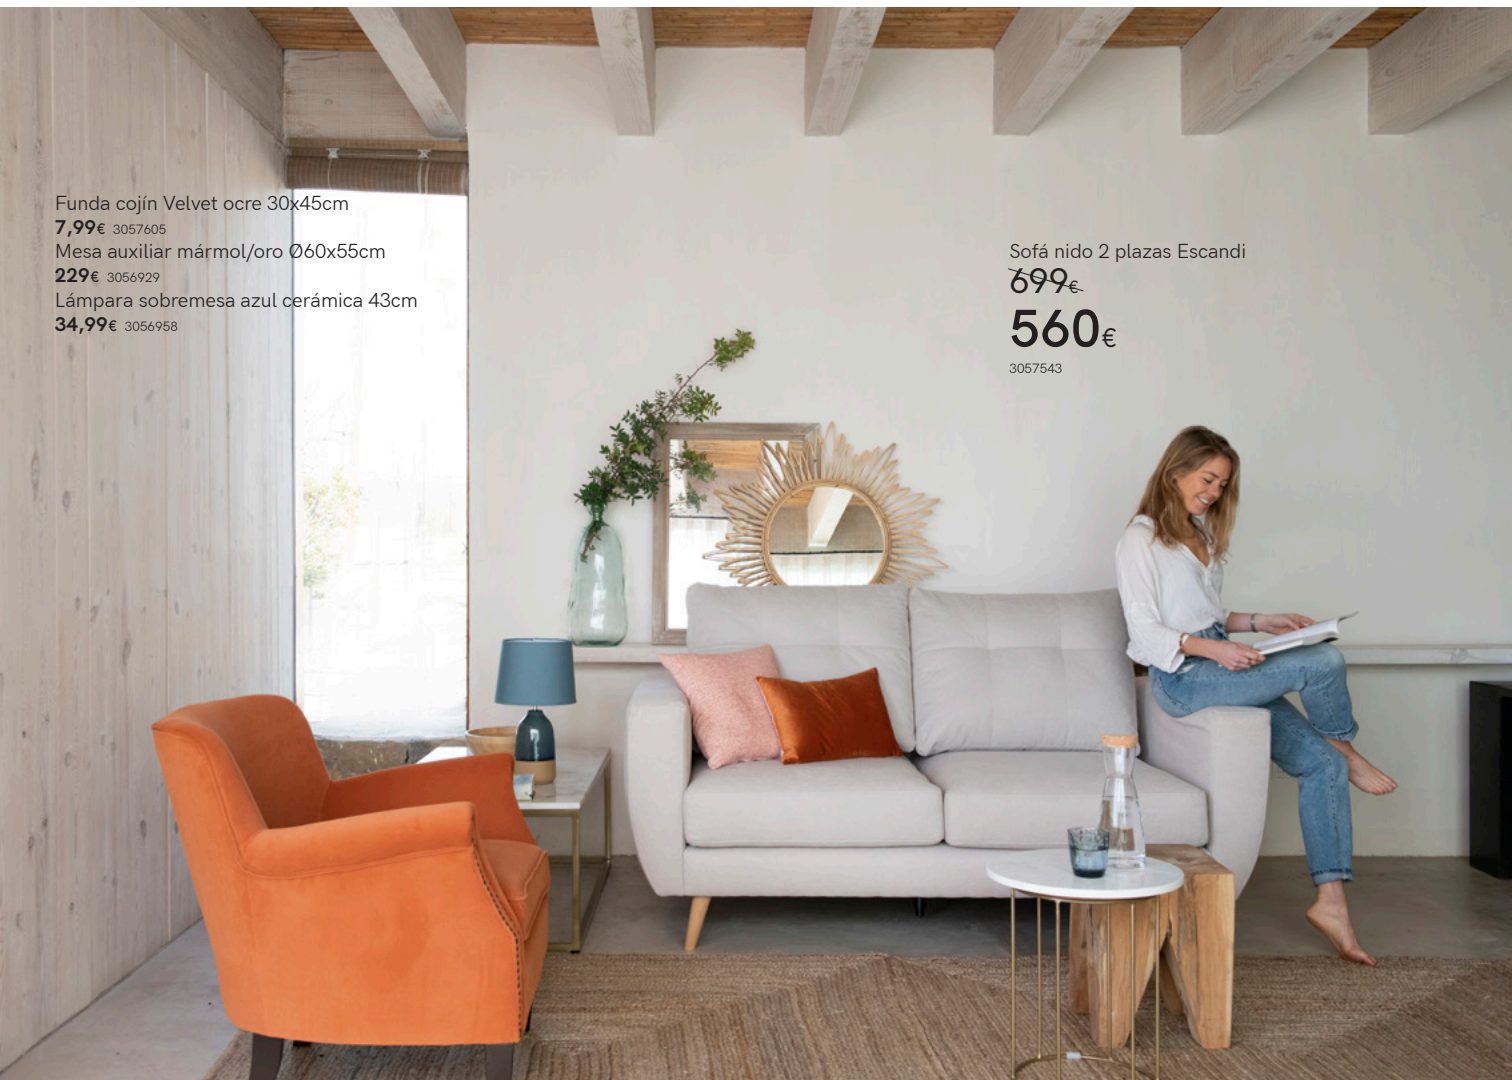

560€

3057543

DecoTip

Una silla mariposa es un lugar perfecto donde desconectar, además de un clásico que no pasa de moda.

Silla mariposa cuero Cognac
72x78x92cm
185 €
3057365

Butaca cobre Clau&Chloe
75x79x79cm, 72x78x92cm
399€ 349 €
2019876