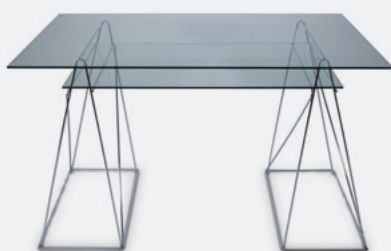

2019860

colores disponibles 

Silla oficina Tulip 48x55x45cm
99,99€ 59,99€

2019194
2019530

Silla oficina giratoria 60x59x95cm
99,95€ 89,99€

2017737

Escritorio cristal WoodPattern 120x60x75cm
149€

2018650